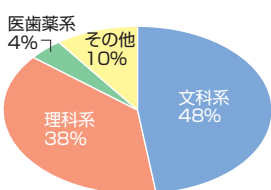

- ◎寄付金：1口10万円、1口以上(任意)
- ◎授業料：6期分納
- ◎奨学金・特待生制度：経済的理由により就学困難と判断される者に授業料の半額を給付。また、入試成績優秀者は施設費・授業料を免除(3年間継続)

サピックスからの
合格実績 (過去3年)

'22	'23	'24
105名	116名	101名

進学指導の概要

6年間一貫制を採用し、高入生とは別クラスで6年間ホームルームを編成。中3より2クラスを「選抜クラス」として選抜します。また、高2から「(文理混在の) 選抜クラス」「理系クラス」「文系クラス」の3つに分かれ、希望の進路の実現をめざします。中3・高1で「選抜クラス」に在籍した生徒は、基本的に文

理混在の「選抜クラス」に進みます。国際交流プログラムが充実しているのも特徴。なかでも注目されるのは、相互訪問交流による「北米研修プログラム」です。

これは高2全員が参加し、2週間のホームステイで現地ハイスクールでの授業や行事を体験するもので、1969年度から続く名物行事です。

■併設高校から主要大学への合格実績

※上段は現役合格者数、下段は浪人を含めた合格者数。

	東京大	京大	一橋大	東工大	筑波大	お茶の水大	電通大	東京外国語大	東京学芸大	東京芸術大	東京農工大	横国大	早稲田大	慶應義塾大	上智大	東京理科大			
22年	1	—	4	2	2	3	3	5	1	—	1	10	14	5	68	41	30	85	
23年	1	1	5	2	2	3	4	5	1	2	1	11	15	5	73	48	30	96	
24年	1	—	2	5	5	1	—	4	1	1	1	4	6	17	2	60	62	50	100
	1	—	3	7	3	—	3	4	1	1	1	6	13	13	3	94	46	36	71
	1	—	3	8	3	—	3	4	1	2	7	14	13	3	96	49	36	81	

■現役大学進学者の進路の内訳

	学芸院大	明治大	青山学院大	立教大	中央大	法政大	日本大	東洋大	駒澤大	専修大	国際基督教大	津田塾大	東京女子大	日本女子大	管外の大学	海外の大学	私立・医学部	
22年	25	161	103	121	105	128	116	86	27	69	1	13	36	47	2	3	5	11
23年	26	178	108	128	122	146	126	91	27	74	1	15	38	47	3	3	7	12
24年	23	182	87	98	78	114	84	63	21	41	1	9	26	22	1	3	—	1
	24	199	103	108	93	131	94	74	23	47	1	11	28	24	2	3	1	7
	23	189	101	90	89	112	60	50	30	42	1	13	24	12	2	5	2	6
	24	199	106	90	92	117	63	55	30	42	1	13	24	12	2	5	3	9

★指定校推薦枠 (2024年度) 早稲田大12名、慶應義塾大7名、上智大2名、東京理科大13名、学芸院大8名、明治大4名、青山学院大8名、立教大6名、中央大8名、法政大5名など

入試情報

■2024年度の入試結果

		募集人員	出願者	受験者	合格者	実質倍率	
A	4科	男子	80	156	133	62	2.1
		女子		117	98	37	2.6
	2科	男子	40	36	10	3.6	
		女子	37	35	10	3.5	
特待選抜	2科	男子	60	430	394	43	9.2
	女子	203	178	21	8.5		
B	4科	男子	40	213	114	56	2.0
		女子		153	94	49	1.9
	2科	男子	34	28	10	2.8	
		女子	35	24	12	2.0	
後期	4科	男子	20	256	146	20	7.3
		女子		155	70	11	6.4
	2科	男子	56	43	8	5.4	
		女子	45	29	7	4.1	