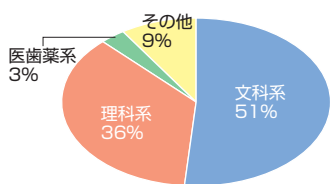

■現役大学進学者の進路の内訳

学入試に焦点を当てた演習を生徒個々の受験科目に応じて組み合わせることで、実戦的な学力アップをめざします。

また、国立大・難関私立大の受験

■併設高校から主要大学への合格実績

	東京大	京大	一橋大	東京工業大	筑波大	お茶の水女子大	電気通信大	東京外国語大	東京学芸大	東京芸術大	東京農工大	東京都立大	横浜国立大	千葉大	早稲田大	慶應義塾大	上智大	東京理科大
22年	—	—	—	—	1	—	—	—	—	—	1	—	—	—	—	1	—	1
23年	—	—	—	—	1	—	—	—	—	—	—	—	—	2	3	2	5	9
24年	—	—	—	—	—	1	—	—	—	—	—	—	3	—	—	—	1	4

※一貫部のみ進路実績。推薦枠は中高一貫部・高等部合算
※上段は現役合格者数、下段は浪人を含めた合格者数。

	学習院大	明治大	青山学院大	立教大	中央大	法政大	日本大	東洋大	駒澤大	専修大	東京成徳大	津田塾大	東京女子大	日本女子大	管文部科学大学 校外の大学支校	海外の大学	国公立・医学部	私立・医学部
22年	3	7	1	11	7	17	19	25	8	6	5	—	4	2	—	—	—	—
23年	3	7	1	11	7	17	19	25	8	6	5	—	4	2	—	—	—	—
24年	4	5	6	7	10	19	8	18	5	9	—	—	2	3	—	—	—	—

★指定校推薦枠(2024年度) 慶應義塾大1名、東京理科大6名、立教大3名、青山学院大1名、学習院大5名、中央大1名、法政大5名、日本大10名、東洋大20名、駒澤大2名、専修大2名、東京女子大4名、日本女子体育大4名、成城大2名、明治学院大4名、芝浦工大18名など

私立 東京 共学 と

入試情報

■2024年度の入試結果

		募集人員	出願者	受験者	合格者	実質倍率	
第1回 一般 選抜	4科	男子	45	39	37	1.1	
		女子	33	26	20	1.3	
	2科	男子	60	35	30	2.5	1.2
		女子	26	23	18	1.3	1.3
第1回 特待 選抜	2科	男子	99	77	61	1.3	
		女子	20	60	42	2.8	1.5
第2回 一般 選抜	4科	男子	59	24	20	1.2	
		女子	20	44	18	1.4	1.3
	2科	男子	37	7	3	2.3	
		女子	30	8	5	1.6	
第2回 特待 選抜	2科	男子	98	44	33	1.3	
		女子	20	71	36	2.7	1.3
第3回 一般 選抜	4科	男子	70	23	20	1.2	
		女子	20	45	15	1.0	1.5
	2科	男子	40	4	1	4.0	
		女子	35	8	5	1.6	
第3回 特待 選抜	2科	男子	98	37	27	1.4	
		女子	20	63	17	1.2	1.4
Distinguished Learner 選抜	※1	男子	24	5	3	1.7	
		女子	20	6	2	3.0	
帰国	※2	男子	1	1	1	1.0	
		女子	若干	0	0	—	

※1 試験①(出題動画閲覧、企画書作成、論述)、試験②(企画書再考、グループ討論、解答選定、解答発表、論述)、面接

※2 算国または算英+面接(保護者同伴・日本語または英語)

○配点:算国=各100点 理社=各60点

○合格最低点:1回一般4科144点・2科90点 1回特待2科100点 2回一般4科5割程度・2科5割程度 2回特待5割程度 3回一般4科5割程度・2科5割程度 3回特待選抜5割程度 DL選抜43点 帰国一点

24年の募集要項

※以下は2024年の募集要項です。2025年の要項は学校の発表をお待ちください。

入試日/①第1回一般2月1日午前 ②第1回特待2月1日午後
③第2回一般2月2日午前 ④第2回特待2月2日午後
⑤第3回一般2月3日午前 ⑥第3回特待2月4日午前
⑦Distinguished Learner選抜2月5日午前

帰国:11月26日

募集人数/男女160名(①60名 ②20名 ③20名 ④20名
⑤20名 ⑥20名 ⑦若干名) 帰国 若干名

合格発表/即日

手続締切/2月11日12時

試験科目/国語(50分・100点)、算数(50分・100点)、社会(30分・60点)、理科(30分・60点)

※①③⑤2科4科選択、②④⑥2科(国語・算数)

※⑤⑥英検。加算あり

Distinguished Learner選抜:試験①、試験②、面接(トータルで185分)

面接/帰国生のみ(保護者同伴)

帰国生のための試験/算数、英語または国語、保護者同伴面接

受験料/25,000円(複数回受験による追加料金はありませ

公開行事・説明会予定

【学校説明会】要予約

6月23日(日)、6月28日(金)、9月18日(水)

10月15日(火)、10月27日(日)、10月28日(月)

11月7日(木)、11月17日(日)、1月19日(日)

【入試説明会】要予約

11月17日(日)、12月15日(日)、1月19日(日)

【オープンキャンパス】要予約

6月15日(土) 10月12日(土) 11月9日(土)

【校舎見学会&体験授業】9月8日(日) 要予約

【部活動体験】7月21日(日) 要予約

【体験授業フェア】要予約

7月27日(土)~30日(火)

【桐陰祭(文化祭)】9月28日(土)、29日(日) 要予約

◆変更・中止の可能性もあります。必ず学校ホームページで確認してください。