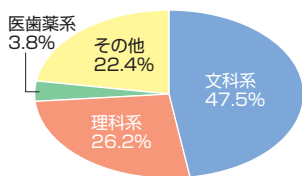

※期日までに入学辞退を申し出た場合、施設費を返金

着目し、地球規模の課題に目を向けられるだけの広い視野と、豊かな認識力を身につけ、人間らしく生きられる主体者として、自分はどうか生きるのかを考えます。

●部活動

文化系・体育系ともに、専門のコーチやトレーナー制度を積極的に導入し、全国大会に出場する部もあるなど、実績を残しています。

- 文化系 / 吹奏楽、美術、理科研究、将棋、鉄道研究、演劇、書道、合唱、写真、動画研究、パソコンなど
- 体育系 / 野球、サッカー、水泳、卓球、剣道、ダンス、バスケットボール、バレーボール、陸上競技、ラグビー、ハンドボールなど

- ◎寄付金：1口5万円、2口以上(任意)
- ◎授業料：月納
- ◎奨学金・特待生制度：なし

サピックスからの合格実績(過去3年) '22 2名 '23 6名 '24 4名

進学指導の概要

中高の学習内容を系統的に精選・整備したカリキュラムの下、完全一貫教育を行います。中学では基礎学力の定着に努め、全員が参加する夏期講習(英語・数学)は習熟度別で実施し、到達度に応じた学習で確実な理解をめざします。高校での文理分けは行わず、各自の進路に合わせて授業を選択することができます。

■浪人を含む大学進学者の進路の内訳

高3では豊富な選択科目を設定し、それぞれの願う進路への学びを強化。高校生対象の夏期講習は希望制で、多彩な講座を開いています。また、高3の進路ガイ

ダンスは、生徒向けのみならず、保護者向けのものも開催。個人面談もこまめに行い、教員は生徒とじっくりと話し合いながら、進路選択をサポートします。

■併設高校から主要大学への合格実績

※上段は現役合格者数、下段は浪人を含めた合格者数。