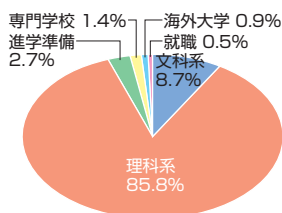

卒業生の進路の内訳

一般理系コースの生徒がめざす芝浦工業大学は近年、受験生が多く、入学も難化しています。一定の学力を修めた一般理系コースの生徒には推薦権が与

えられますが、大学の全学科の教授による出張授業である「理系講座」や研究室見学会などを通して、学びの意欲を高める指導も実践されています。

併設高校から主要大学への合格実績

※上段は現役合格者数、下段は浪人を含めた合格者数。

	東京大	京大	一橋大	東京工業大	筑波大	電気通信大	東京外国語大	東京学芸大	東京芸術大	東京農工大	東京都立大	横浜国立大	横浜国立大	千葉大	早稲田大	慶應義塾大	上智大	東京理科大学
22年	—	—	—	1	2	1	—	—	—	3	1	—	—	—	10	4	6	20
23年	—	—	—	1	2	1	—	1	—	3	1	—	—	—	13	4	6	20
24年	—	—	—	3	2	3	—	—	—	—	1	—	—	1	2	2	7	29
	—	—	—	3	1	1	—	—	—	1	1	—	—	1	4	1	6	21
	—	—	—	5	1	2	—	—	—	1	1	—	—	1	5	2	6	29

	学習院大	明治大	青山学院大	立教大	中央大	法政大	日本大	東洋大	駒澤大	専修大	芝浦工業大	成蹊大	成城大	神奈川大	管文部科学省 外の大学 海外の大学	国公立・ 医学部	私立・ 医学部
22年	3	15	5	10	7	7	14	8	4	2	113	1	1	1	—	1	1
23年	3	15	5	10	8	8	15	8	4	2	113	1	1	1	—	9	1
24年	2	14	—	9	10	15	14	9	3	6	97	4	1	—	—	—	—
	—	11	4	3	10	16	14	9	4	6	97	4	1	—	—	—	—
	—	11	4	3	6	12	7	3	1	—	145	4	2	—	—	2	1
	—	14	4	3	8	13	9	3	1	—	145	5	2	—	—	2	1

★指定校推薦枠 (2023年度) 早稲田大2名、東京理科大4名、学習院大2名、明治大2名、法政大1名、明治学院大9名、駒澤大2名など

私立
東京
共学
S

入試情報

2024年度入試結果

	募集人員	出願者	受験者	合格者	実質倍率	
1回	男子	90	340	312	63	5.0
	女子		122	115	37	3.1
2回	男子	50	435	308	46	6.7
	女子		147	101	22	4.6
言語 探究	男子	15	168	128	20	6.4
	女子		50	39	6	6.5
英語	男子	15	28	25	3	8.3
	女子		10	10	4	2.5
帰国	男子	5	10	10	48	0.2
	女子		1	1	1	1.0
帰国 シンガ ポール 会場	男子	5	6	6	6	1.0
	女子		2	2	2	1.0
帰国 本校 会場	男子	5	10	10	8	1.3
	女子		1	1	1	1.0

2024年度入試 受験者・合格者の教科別平均点

		算数	国語	理科	全教科合計 (合格最低点)
1回	受験者	60.1	68.7	43.2	198
	合格者	76.3	81.4	54.2	
2回	受験者	54.9	60.1	53.3	204
	合格者	73.2	75.3	70.1	
言語 探究	受験者	42.0	言語技術・探究/48.8		113
	合格者	62.0	言語技術・探究/59.6		
英語	受験者	37.4	英語/47.4		124
	合格者	62.0	英語/74.1		

○配点: 算国=各120点 理=100点 言語・探究、英語入試 各100点

25年の募集要項

入試日/①2月1日 ②2月2日
言語・探究入試、英語入試2月2日午後
募集人員/男女155名(①90名 ②50名 言語・探究入試、英語入試15名)
合格発表/いずれも即日
手続締切/2月5日
試験科目/国語(60分・120点)、算数(60分・120点)、理科(50分・100点)
言語・探究入試、英語入試は、言語技術・探究か英語から1科選択(40分・100点)および、算数(30分・100点)
面接/なし
受験料/25,000円(同時出願の場合、2回分40,000円、3回分55,000円)

公開行事・説明会予定

【SHIBAURA DAY】要予約
6月15日(土)、11月4日(振休)
【SHIBAURA GIRL'S DAY】
6月23日(日)午前・午後
【芝生祭(文化祭)】※ミニ説明会・個別相談室あり
9月28日(土)10時~15時、9月29日(日)10時~15時
【施設見学会】要予約
9月22日(日)10時~
11月17日(日)10時~
【中学校説明会】要予約
①6月28日(金) ②9月14日(土) ③10月26日(土)
④11月16日(土)
①②は春夏バージョン、③④は秋バージョン
【4, 5年生対象中学校説明会】
2月15日(土)10時30分~
【体育祭】※ミニ入試相談室あり
10月19日(土)10時~14時
【夏の中学施設見学会】要予約
8月17日(土)、8月18日(日)
◆変更・中止の可能性もあります。必ず学校ホームページで確認してください。