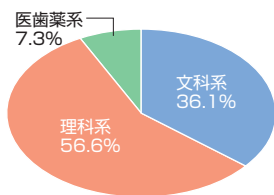

■現役大学進学者の進路の内訳

入試情報

■2024年度の入試結果

	募集人員	出願者	受験者	合格者	実質倍率
前期	理Ⅲ3・4科	237	237	65	1.1
	理Ⅱ3・4科			76	
	理Ⅰ3・4科			85	
前期プレミアム理Ⅲ 選抜試験	530	515	理ⅢP140 理Ⅲ152 理Ⅱ118	1.2	
後期チャレンジ選抜	理Ⅲ3・4科	610	389	156	1.1
	理Ⅱ3・4科			161	
	理Ⅰ3・4科			53	
プレミアム最終選抜	30	135	98	理ⅢP51 理Ⅲ31	1.2
プレミアム最終選抜・国際	5	8	7	4	1.2

■2024年度入試 受験者の教科別平均点

	算数	国語	理科	社会	合計	
前期	理Ⅲ3・4科	63.0	75.3	63.3	56.1	
	理Ⅱ3・4科					256.4
	理Ⅰ3・4科					
前期プレミアム理Ⅲ 選抜試験	65.0	71.0			136.0	
後期チャレンジ選抜	理Ⅲ3・4科	77.0	82.5	55.2	54.6	
	理Ⅱ3・4科					270.7
	理Ⅰ3・4科					
プレミアム最終選抜・国際	64.9	71.8	42.5	40.9	178.7	

※プレミアム以外の入試は、4教科型と3教科型(算数・国語・理科)のどちらか一方の受験型を選択。4教科型の場合は、4教科の合計点と、算数・国語・理科の合計点を1.25倍した点数のうち、高いほう受験者の成績とされます。3教科型の場合は、算数・国語・理科の合計点を1.25倍した点数。また、前期プレミアム理Ⅲ選抜、後期チャレンジ選抜、プレミアム最終選抜(理Ⅲ・国際)については、複数回受験している場合、得点に10点を加算して合否・合格コースが判定されます。

○配点：算国＝各120点 理社＝各80点

○合格最低点：前期理Ⅲ292点 前期理Ⅱ248点 前期理Ⅰ162点 前期P理ⅢP154点 前期P理Ⅲ131点 前期P理Ⅱ105点 後期理Ⅲ292点 後期理Ⅱ238点 後期理Ⅰ191点 最終理ⅢP188点 最終理Ⅲ151点

24年の募集要項

※以下は2024年の募集要項です。2025年の要項は学校の発表をお待ちください。

入試日/前期1月13日 前期プレミアム1月13日午後 後期チャレンジ1月15日 プレミアム最終・プレミアム最終・国際1月16日

募集人員/男子365名(理Ⅲ200名、理Ⅱ80名、理Ⅰ80名、国際5名)

合格発表/前期・前期プレミアム1月14日 後期チャレンジ1月16日 プレミアム最終・プレミアム最終国際1月16日

手続締切/いずれも発表日の翌日

試験科目/前期・後期 国語(50分・120点)、算数(50分・120点)、理科(40分・80点)、社会(40分・80点)の3科(国・算・理)4科選択、前期プレミアム2科(国・算)、プレミアム最終・国際3科(国・算・理or社)

面接/あり(保護者同伴の全体面接)

受験料/20,000円

公開行事・説明会予定

【中学入試説明会(本校)】要予約

9月14日(土)14時30分～

10月12日(土)14時30分～

11月16日(土)14時30分～

12月7日(土)14時30分～

【中学入試説明会】要予約

9月28日(土)14時～ までこホール(西宮北口)

【文化祭】

9月7日(土)9時～16時

【体育祭】

9月17日(火)京セラドーム大阪

【合唱祭】

11月14日(木)大阪府立国際会議場(グランキューブ大阪)

◆変更・中止の可能性もあります。必ず学校ホームページで確認してください。

私立 関西 男子 せ