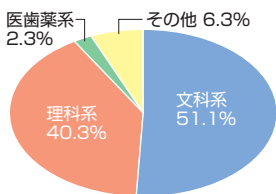

■現役大学進学者の進路の内訳

★他大学への合格状況(2024年度)
北海道大1名、東京学芸大1名、早稲田大1名、上智大6名、東京理科大18名、明治大9名、青山学院大2名、立教大3名、中央大9名、法政大6名など

学合格をめざす特進コース、体育コースの三つにコースが分かれ、各自の目標に応じた授業を選択することができます。豊山高校からは多くの生徒が日本大学へ進学します。日本大学への推薦条件は、高校3年間の通算成績と日大付属基礎学力到達度テストの成績が一定の基準を満たしていること。その後、各学部が行う面接・小論文などによる総合判断で入学が許可されます。

生徒たちの進路決定を後押しするため、基礎学力到達度テストに向けた長期休暇中や放課後の補習を充実させています。また、日本大学の付属校であるメリットを生かし、法学部・経済学部などとは高大連携教育の協定を結んでいます。同学部への進学をめざす生徒は高校在学中に一部の科目を事前に履修することができ、入学後の単位として認められます。

■併設大学(日本大学)への推薦状況

	法学部	文学部	経済学部	商学部	芸術学部	国際関係学部	危機管理学部	スポーツ学部	理工学部	生産工学部	工学部	医学部	歯学部	松戸歯学部	薬学部	生物資源科学部	短期大学部
22年	58名	30名	50名	17名	11名	4名	8名	7名	91名	32名	3名	1名	1名	3名	1名	41名	5名
23年	53名	38名	50名	27名	8名	2名	8名	3名	102名	23名	2名	1名	1名	1名	6名	38名	3名
24年	87名	42名	52名	24名	12名	1名	6名	8名	103名	25名	1名	1名	2名	2名	6名	35名	4名

★指定公推薦枠(2024年度) 上智大、明治大、立教大、中央大、法政大、学習院大、東京理科大、北里大、東京薬科大、東京歯科大など 人数は非公表

入試情報

■過去2年間の入試結果

		募集人員	出願者	受験者	合格者	実質倍率
23年	1回	100	408	382	119	3.2
	2回	50	671	517	102	5.1
	3回	42	620	375	89	4.2
	4回	30	674	464	83	5.6
24年	1回	100	330	311	125	2.5
	2回	50	607	430	111	3.9
	3回	42	486	245	75	3.3
	4回	30	599	380	81	4.7

■2024年度入試 合格者の教科別平均点

	算数	国語	理科	社会	合計
1回	63.4	53.3	32.0	33.5	184.8
2回	59.2	66.4			125.6
3回	50.3	55.9	33.0	32.6	173.2
4回	57.2	75.8			133.0

○配点:算国=各100点 理社=各50点
○合格最低点:1回165点 2回114点 3回160点 4回123点

25年の募集要項

入試日/①2月1日午前 ②2月2日午後 ③2月3日午前
④2月3日午後
募集人員/男子222名(①90名 ②50名 ③52名 ④30名)
合格発表/ホームページで即日、校内掲示は翌日
手続締切/①②2月3日 ③④2月4日
試験科目/国語(50分・100点)、算数(50分・100点)、理科・社会(計60分・計100点)※①③4科、②④2科
面接/なし
受験料/25,000円(複数回受験を1月31日までに同時出願した場合、2回目以降は15,000円)

公開行事・説明会予定

【授業参観Day・入試ミニ説明会】要予約
6月22日(土) 8時30分~
11月16日(土) 8時30分~
【学校説明会】要予約
8月24日(土)10時~
9月14日(土)10時~
【入試説明会】要予約
11月 2日(土)10時~
12月14日(土)10時~
【夏の学校見学会】要予約
7月下旬から8月下旬に開催予定
【秋の学校見学会】要予約
9月下旬から11月の週末に開催予定
【豊山祭(文化祭)】要予約
10月26日(土)、27日(日)9時~16時
◆変更・中止の可能性もあります。必ず学校ホームページで確認してください。