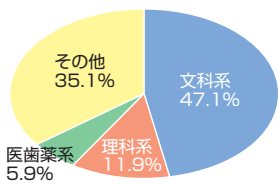

◎寄付金：なし

◎授業料：3期分納

◎奨学金・特待生制度：作文以外のすべての入試で特待生を選抜し、入学金・施設費・授業料を免除(3年間、1年間)。

サピックスからの合格実績 (過去3年)	'22 8名	'23 9名	'24 12名
---------------------	--------	--------	---------

進学指導の概要

大学進学に役立つ学力を身につけるとともに、社会の変化に対応できる総合力を養成します。高校では、リベラルアーツ、特選(人文・理数)、自己発信の3コースを設置。それぞれの将来の希望の進路に合わせたコースを選択できます。各種講習・補習など、授業時間外のサポートのほかにも、「合

格体験を聴く会」や大学キャンパス巡り、教科選択説明会などを実施。現役大学進学率は90%にも上り、文系だけでなく理・工・人間科学・医学など、

理系学部への進学者も増えています。一部の学科を除き、併設の十文字学園女子大学への推薦権を保持したまま、他大学を受験できます。

■併設高校から主要大学への合格実績

※上段は現役合格者数、下段は浪人を含めた合格者数。

	東京大	京大	一橋大	東京工業大	筑波大	お茶の水女子大	電気通信大	東京外国語大	東京学芸大	東京芸術大	東京農工大	東京都立大	横浜国立大	千葉大	早稲田大	慶應義塾大	上智大	東京理科大学
22年	—	—	—	—	1	—	1	1	—	—	—	1	1	—	13	3	2	3
23年	—	—	—	—	2	—	1	1	—	—	—	1	2	—	14	4	2	4
24年	—	—	—	—	—	—	1	1	—	—	—	1	—	—	6	7	4	13

	学習院大	明治大	青山学院大	立教大	中央大	法政大	日本大	東洋大	駒澤大	専修大	士大(学働)女子大	津田塾大	東京女子大	日本女子大	管文部科学省(海外)の大学	海外の大学	関公立・医学部	私立・医学部
22年	7	15	3	17	7	17	23	33	2	4	43	3	12	19	2	1	—	3
23年	9	21	3	19	9	17	24	38	2	6	43	3	14	21	3	1	1	4
24年	5	12	3	20	6	11	7	12	1	4	28	6	14	9	—	—	—	—

★指定校推薦枠 (2024年度) 東京理科大6名、明治大2名、立教大4名、中央大1名、法政大2名、学習院大1名、成蹊大2名、津田塾大3名、東京女子大7名、日本女子大8名、日本大7名など

■現役大学進学者の進路の内訳

入試情報

■2024年度入試結果

	募集人員	出願者	受験者	合格者	実質倍率
1回4科	約50	71	65	53	1.2
1回2科		68	66	50	1.3
2回2科	約50	280	262	173	1.5
3回4科	約20	106	52	31	1.7
3回2科		67	34	19	1.8
4回2科	約20	208	108	55	2.0
思考作文	約10	30	30	20	1.5
英語資格	約10	14	14	14	1.0
得意型	約10	214	88	52	1.7
5回2科	約10	169	45	19	2.4