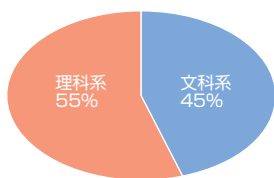

■現役大学進学者の進路の内訳

■併設高校から主要大学への合格実績

※上段は現役合格者数、下段は浪人を含めた合格者数。

	北海道大	東北大	東京大					合計	京都大	一橋大	東京工業大	東京芸術大	東京理科大学	東京外国語大	東京農工大	千葉大	筑波大	
			文科Ⅰ類	文科Ⅱ類	文科Ⅲ類	理科Ⅰ類	理科Ⅱ類											理科Ⅲ類
22年	5	5	1	1	1	3	6	2	4	3	—	—	2	8	4	4		
23年	9	6	1	—	2	2	9	4	5	3	—	—	3	16	6	4		
24年	3	7	—	—	2	1	3	—	2	7	—	—	3	5	2	6		
22年	4	9	—	1	—	2	6	3	5	7	—	—	3	5	2	7		
23年	4	7	2	1	—	2	5	5	9	7	—	—	2	6	3	2		
24年	5	8	2	1	—	3	7	7	9	10	—	—	2	8	3	4		

	横浜国立大	東京都立大	横浜市立大	早稲田大	慶應義塾大	上智大	東京理科大	国際基督教大	学習院大	明治大	青山学院大	立教大	中央大	法政大	文部科学省所属の大学	海外の大学	国公立・医学部	私立・医学部
22年	3	5	1	84	52	18	99	1	20	120	20	33	48	41	3	—	8	18
23年	0	6	1	106	66	33	144	1	29	160	33	60	79	77	6	1	16	41
24年	2	3	—	64	44	37	68	1	17	83	16	24	37	49	2	2	3	19
22年	2	6	—	85	64	44	108	1	25	119	23	48	66	80	3	2	6	32
23年	4	2	—	58	47	37	110	3	14	90	25	35	51	43	4	4	8	19
24年	6	2	—	83	58	45	140	3	22	134	40	51	72	61	4	4	10	45

★指定校推薦枠(2024年度) 東京都立大1名、早稲田大6名、慶應義塾大3名、上智大1名、東京理科大6名、国際基督教大1名、学習院大9名、中央大4名、立教大1名、北里大5名、獨協医科大学複数名、芝浦工業大複数名など

入試情報

■過去2年間の入試結果

		募集人員	出願者	受験者	合格者	実質倍率
23年	1回	約115	425	390	139	2.8
	2回	約125	810	645	295	2.2
	3回	約30	428	299	50	6.0
24年	1回	約115	431	407	138	2.9
	2回	約125	715	561	297	1.9
	3回	約30	382	255	54	4.7

■2024年度入試 受験者・合格者の教科別平均点

		算数	国語	理科	社会	合計
1回	受験者	60	46	47	44	198
	合格者	74	53	53	49	229
2回	受験者	63	56	42	45	207
	合格者	73	63	49	50	235
3回	受験者	67	55	42	43	207
	合格者	85	67	50	52	254

○配点：算国=各100点 理社=各70点
○合格最低点：1回213点 2回206点 3回241点

24年の募集要項

※以下は2024年の募集要項です。2025年の要項は学校の発表をお待ちください。

入試日/①2月1日 ②2月2日 ③2月4日
募集人員/男子約270名(①約115名 ②約125名 ③約30名)
合格発表/①2月1日 ②2月2日 ③2月4日
手続締切/①2月4日 ②2月4日 ③2月5日
試験科目/国語(50分・100点)、算数(50分・100点)、理科(40分・70点)、社会(40分・70点)

面接/なし
受験料/25,000円

公開行事・説明会予定

【学校説明会】
6月15日(土)、6月29日(土)、7月6日(土)
7月28日(日)、8月24日(土)、9月7日(土)
10月12日(土)、11月2日(土)
【少人数 ショート学校説明会】
7月20日(土)、9月21日(土)、10月26日(土)
11月30日(土)、12月14日(土)、1月18日(土)
2月22日(土)、3月15日(土)、3月25日(火)
【校舎見学ツアー】
多数開催
【中学入試説明会】
11月23日(祝)、11月24日(日)
【城北祭(文化祭)】
9月28日(土)、29日(日)
◆変更・中止の可能性もあります。必ず学校ホームページで確認してください。