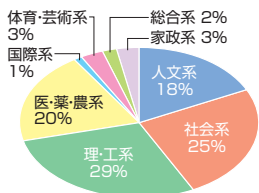

- ◎寄付金:なし
- ◎授業料:4期分納
- ◎奨学金・特待生制度:経済的理由により就学困難と判断される者に、授業料の半額を免除

サピックスからの合格実績(過去3年) '22 82名 '23 69名 '24 70名

進学指導の概要

高1ではほとんど共通履修ですが、高2からは文系・理系に分かれ、選択科目も大幅に増えます。英語・数学は高2で高校の教科書をほぼ修了。高3では大学受験に向けた演習中心の授業を行います。放課後や長期休暇には、希望者を対象にした受験補習を実施。高1では英語・国語・数学、高2からは理科・社会、高

3では大学別講座も行うなど、さまざまな講座を設定しています。また、オンライン英会話レッスンやEnglish RoomではTOEFLや英検[®]などの外部テスト対策

も実施。このほか、小論文添削指導、ネイティブ・スピーカーによる英作文講座、学力テスト、進路講演会など、進路実現をサポートする態勢を整えています。

■併設高校から主要大学への合格実績

※上段は現役合格者数、下段は浪人を含めた合格者数。

	東京大	京大	一橋大	東京工業大	筑波大	お茶の水女子大	電気通信大	東京外国語大	東京学芸大	東京芸術大	東京農工大	東京都立大	横浜国立大	千葉大	早稲田大	慶應義塾大	上智大	東京理科大学
22年	2	—	—	—	—	—	1	1	—	—	1	2	2	—	10	13	15	31
23年	2	—	—	—	—	3	—	1	—	—	1	2	1	—	21	16	18	32
24年	1	—	—	—	—	3	—	1	1	1	1	2	1	—	21	17	19	15
	1	1	—	2	—	—	2	1	1	—	1	2	2	—	12	15	18	14
	1	1	—	2	—	—	3	1	—	—	1	2	2	—	14	17	18	15

	学習院大	明治大	青山学院大	立教大	中央大	法政大	日本大	東洋大	駒澤大	専修大	国際基督教大	津田塾大	東京女子大	日本女子大	管外科学専門学校	海外の大学	関公立・医学部	私立・医学部
22年	17	39	19	24	32	23	40	11	12	10	—	11	8	13	1	1	—	1
23年	17	44	20	29	37	23	50	14	15	10	—	12	11	13	2	3	1	10
24年	14	50	33	29	35	28	34	17	17	9	—	9	10	11	—	3	1	2
	14	50	33	29	35	29	38	17	17	9	—	9	11	12	—	3	1	9
	17	19	28	36	29	22	28	13	6	8	1	3	7	14	—	—	—	1
	17	20	30	36	31	23	28	14	7	9	1	3	8	17	—	—	—	3

★指定校推薦枠(2024年度) 横浜市立大3名、早稲田2名、慶應義塾大4名、東京理科大19名、学習院大5名、明治大4名、青山学院大3名、立教大2名、中央大7名、津田塾2名、東京女子大4名、東京農工大21名、芝浦工業大18名、明治学院大9名、北里大6名、東京薬科大3名、海外大学など

■現役大学進学者の進路の内訳

入試情報

■過去2年間の入試結果

	募集人員	出願者	受験者	合格者	実質倍率	
23年	1回	80	265	255	93	2.7
	午後入試	20	217	205	114	1.8
	2回	70	514	390	188	2.1
	3回	30	390	259	67	3.9
	帰国	若干	31	29	21	1.4
24年	1回	80	215	206	86	2.4
	午後入試	20	189	174	108	1.6
	2回	70	506	384	160	2.4
	3回	30	366	254	64	4.0
	帰国	若干	46	46	36	1.3